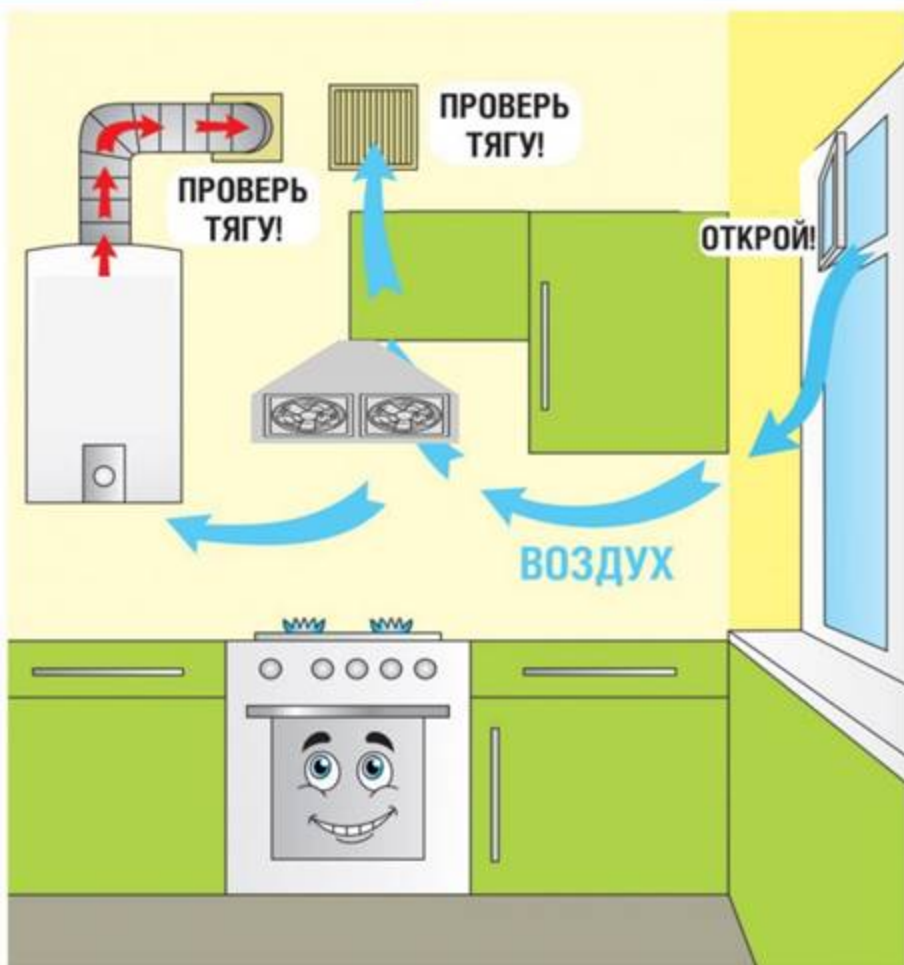

Уважаемые абоненты!

Проверяйте тягу во время работы газовых приборов. Помните: эксплуатация газовой колонки при закрытой форточке может привести к отравлению угарным газом. Одновременная работа принудительной вентиляции и газовой колонки является причиной возникновения обратной тяги и попадания угарного газа в помещение. Вмешательство в работу газовых приборов строго запрещено и может стать причиной несчастного случая.